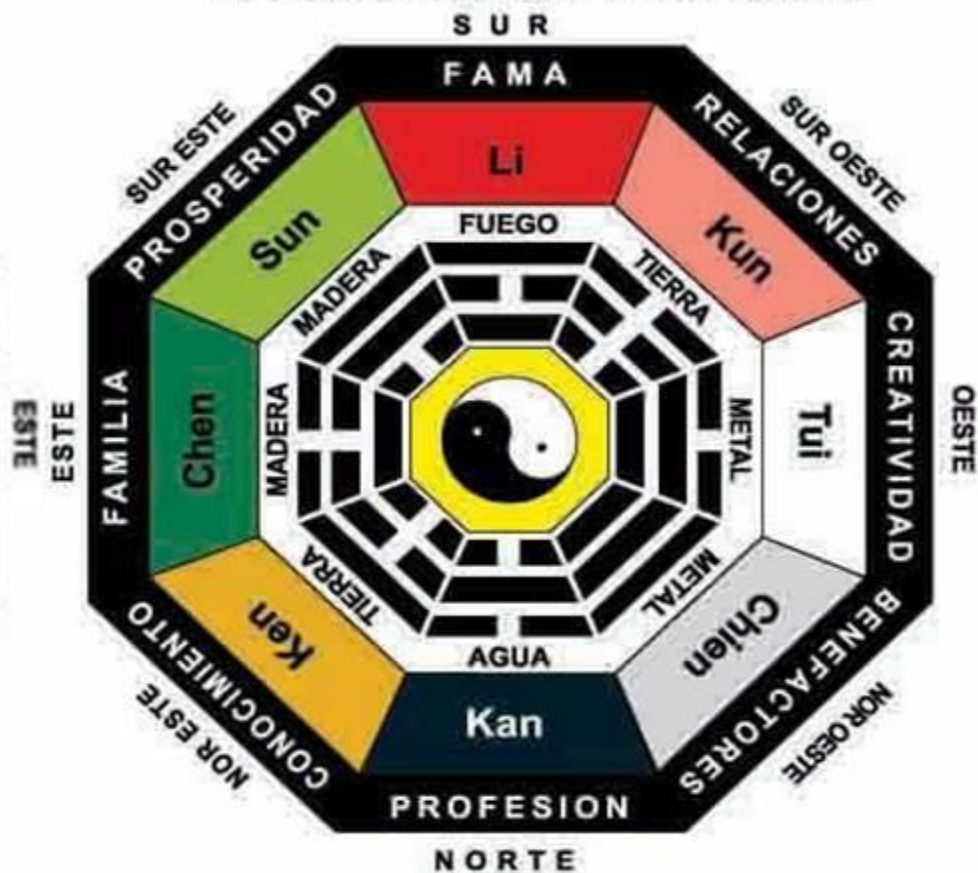

PA-KUA HEMISFERIO NORTE