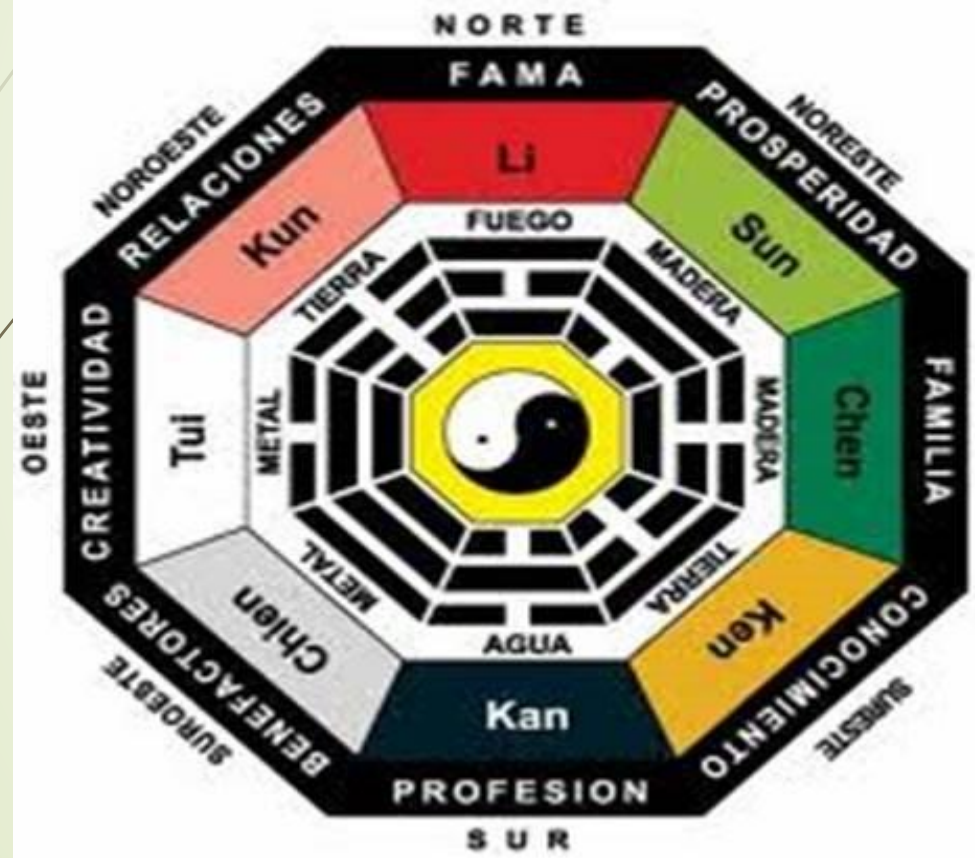

FENG SHUI PROFESIONAL

CENTRO OFICIAL

PA- KUA HEMISFERIO SUR