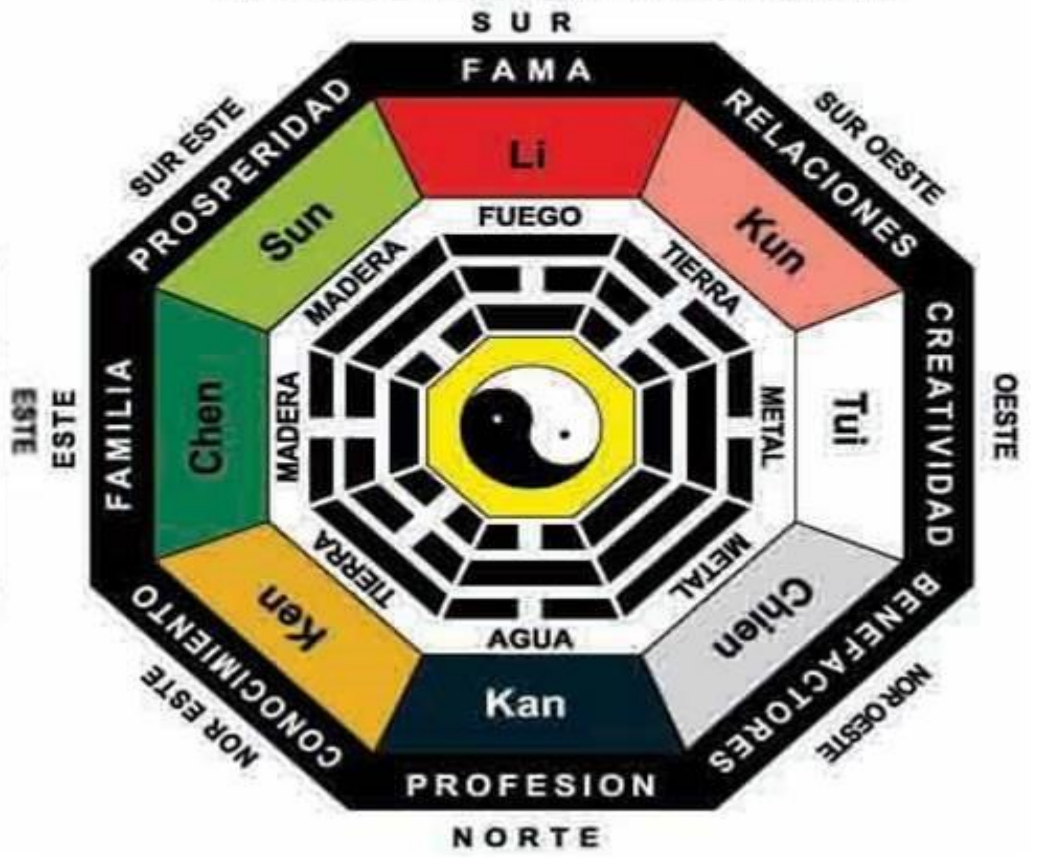

PA-KUA HEMISFERIO NORTE